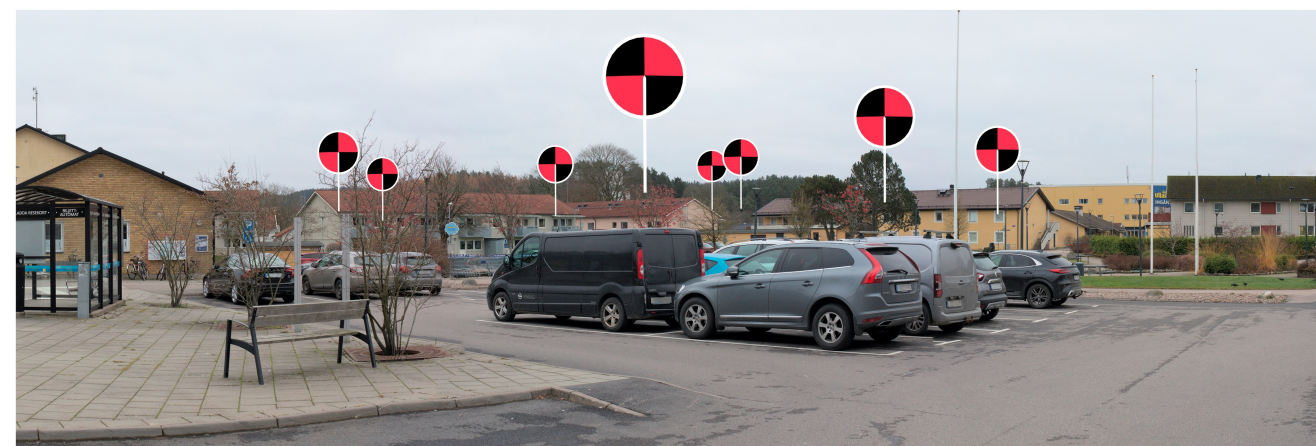

Betraktelseavstånd: Dubbla avståndet av montagets höjd

Symboler som visar vindkraftverkens placering. Avstånd till närmsta vindkraftverk är cirka 4.6 km

Vindpark Hömossen. Navhöjd 209 m. Rotordiameter 162 m

FOTOPUNKT 7, ULLARED

Siktunkt (SR99TM):	Ost 361 760 Nord 6 334 918 Höjd	Fotograferingsdatum	2024-11-08
Kamerans höjd:	1,6 m ovan mark	Fotograferingstid	13:00
Montagets riktning:	156°	Betraktelseavstånd:	Dubbla avståndet av montagets höjd
Montagets synfält:	83° x 27°		