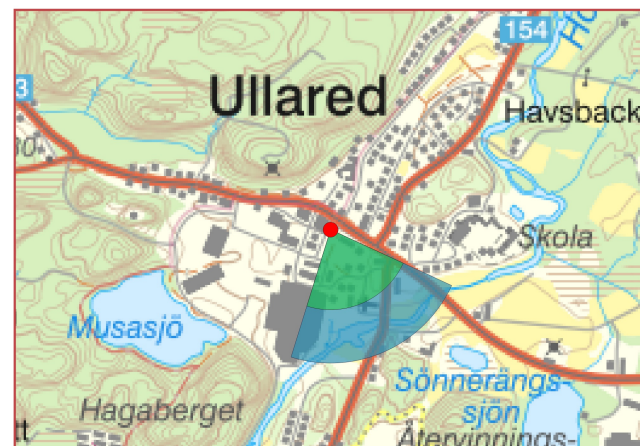

FOTOPUNKT 6, VÄG 716

Siktpunkt (SR99TM): Ost 368 511
Nord 6 329 594
Höjd

Fotograferingsdatum 2024-04-25
Fotograferingstid 09:50

Kamerans höjd: 1,6 m ovan mark
Montagets riktning: -77°
Montagets synfält: 41° x 27°

Betraktelseavstånd: Dubbla avståndet av montagets höjd

Symboler som visar vindkraftverkens placering. Avstånd till närmsta vindkraftverk är cirka 4.6 km

Vindpark Hömossen. Navhöjd 209 m. Rotordiameter 162 m

FOTOPUNKT 7, ULLARED

Siktunkt (SR99TM):	Ost 361 760 Nord 6 334 918 Höjd	Fotograferingsdatum	2024-11-08
Kamerans höjd:	1,6 m ovan mark	Fotograferingstid	13:00
Montagets riktning:	156°	Betraktelseavstånd:	Dubbla avståndet av montagets höjd
Montagets synfält:	83° x 27°		

Symboler som visar vindkraftverkens placering. Avstånd till närmsta vindkraftverk är cirka 1.7 km

Teckenförklaring

- ◆ Fotopunkt
- ☆ Högintensivt vitt, blinkande ljus
- Lågintensivt rött, fast ljus
- Inre buffert
- Yttre buffert