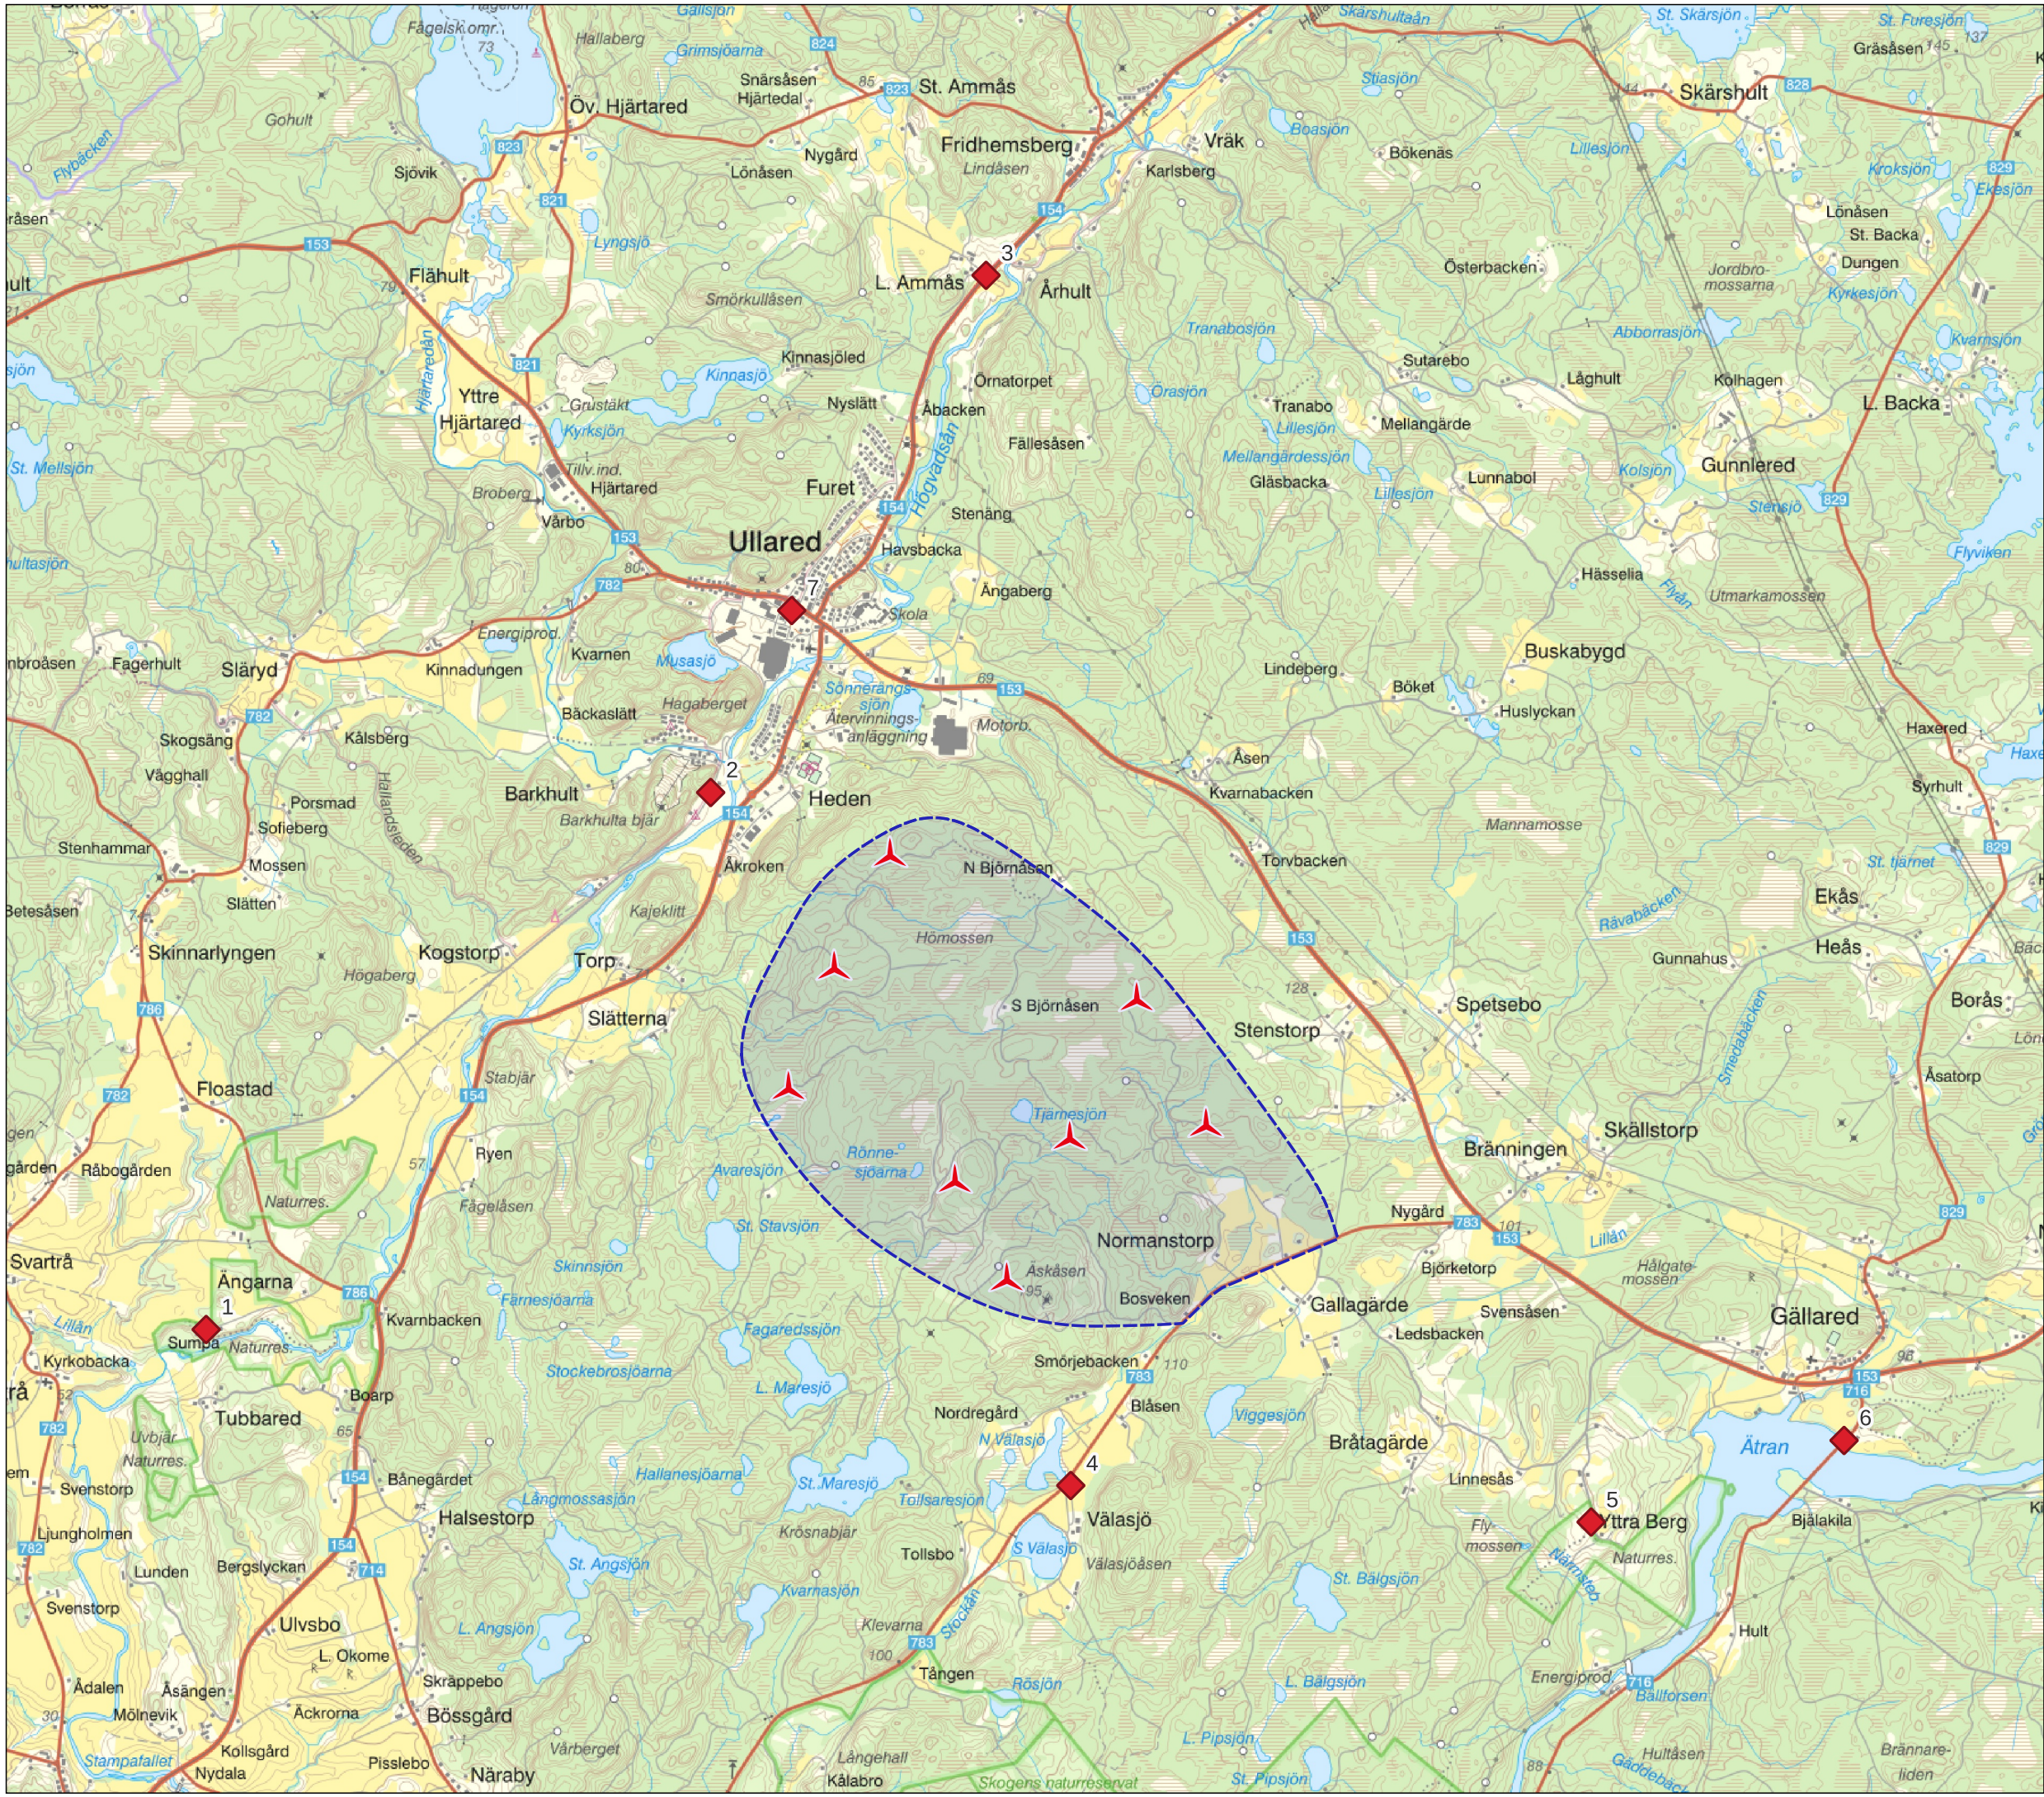

BILAGA C5

FOTO- OCH MÖRKERMONTAGE

Teckenförklaring

- ◆ Fotopunkt
- ▲ Vindkraftverk
- Utredningsområde

- | Fotopunkt | Namn |
|-----------|------------------------|
| 1 | Sumpafallet, parkering |
| 2 | Gekås camping |
| 3 | Århult |
| 4 | Vålasjö |
| 5 | Yttra Berg |
| 6 | Väg 716 |
| 7 | Ullared |

Siktpunkt (SR99TM):	Ost 361 240 Nord 6 333 751 Höjd	Fotograferingsdatum 2024-04-25 Fotograferingstid 08:41
Kamerans höjd:	1,6 m ovan mark	Betraktelseavstånd: Dubbla avståndet av montagetts höjd
Montagetts riktning:	130°	
Montagetts synfält:	88° x 54°	