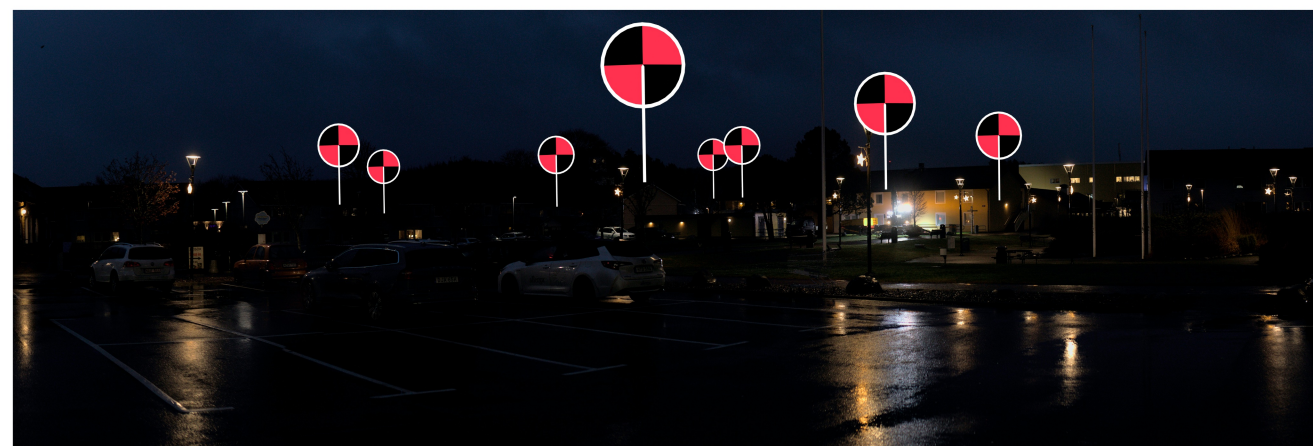

Betraktelseavstånd: Dubbla avståndet av montagets höjd

Symboler som visar vindkraftverkens placering. Avstånd till närmsta vindkraftverk är cirka 4.6 km

Vindpark Hömossen. Navhöjd 209 m. Rotordiameter 162 m

FOTOPUNKT 7, ULLARED

Siktpunkt (SR99TM):	Ost 361 760 Nord 6 334 918 Höjd	Fotograferingsdatum	2024-11-27
Kamerans höjd:	1,6 m ovan mark	Fotograferingstid	07:29
Montagets riktning:	157°	Betraktelseavstånd:	Dubbla avståndet av montagets höjd
Montagets synfält:	83° x 27°		