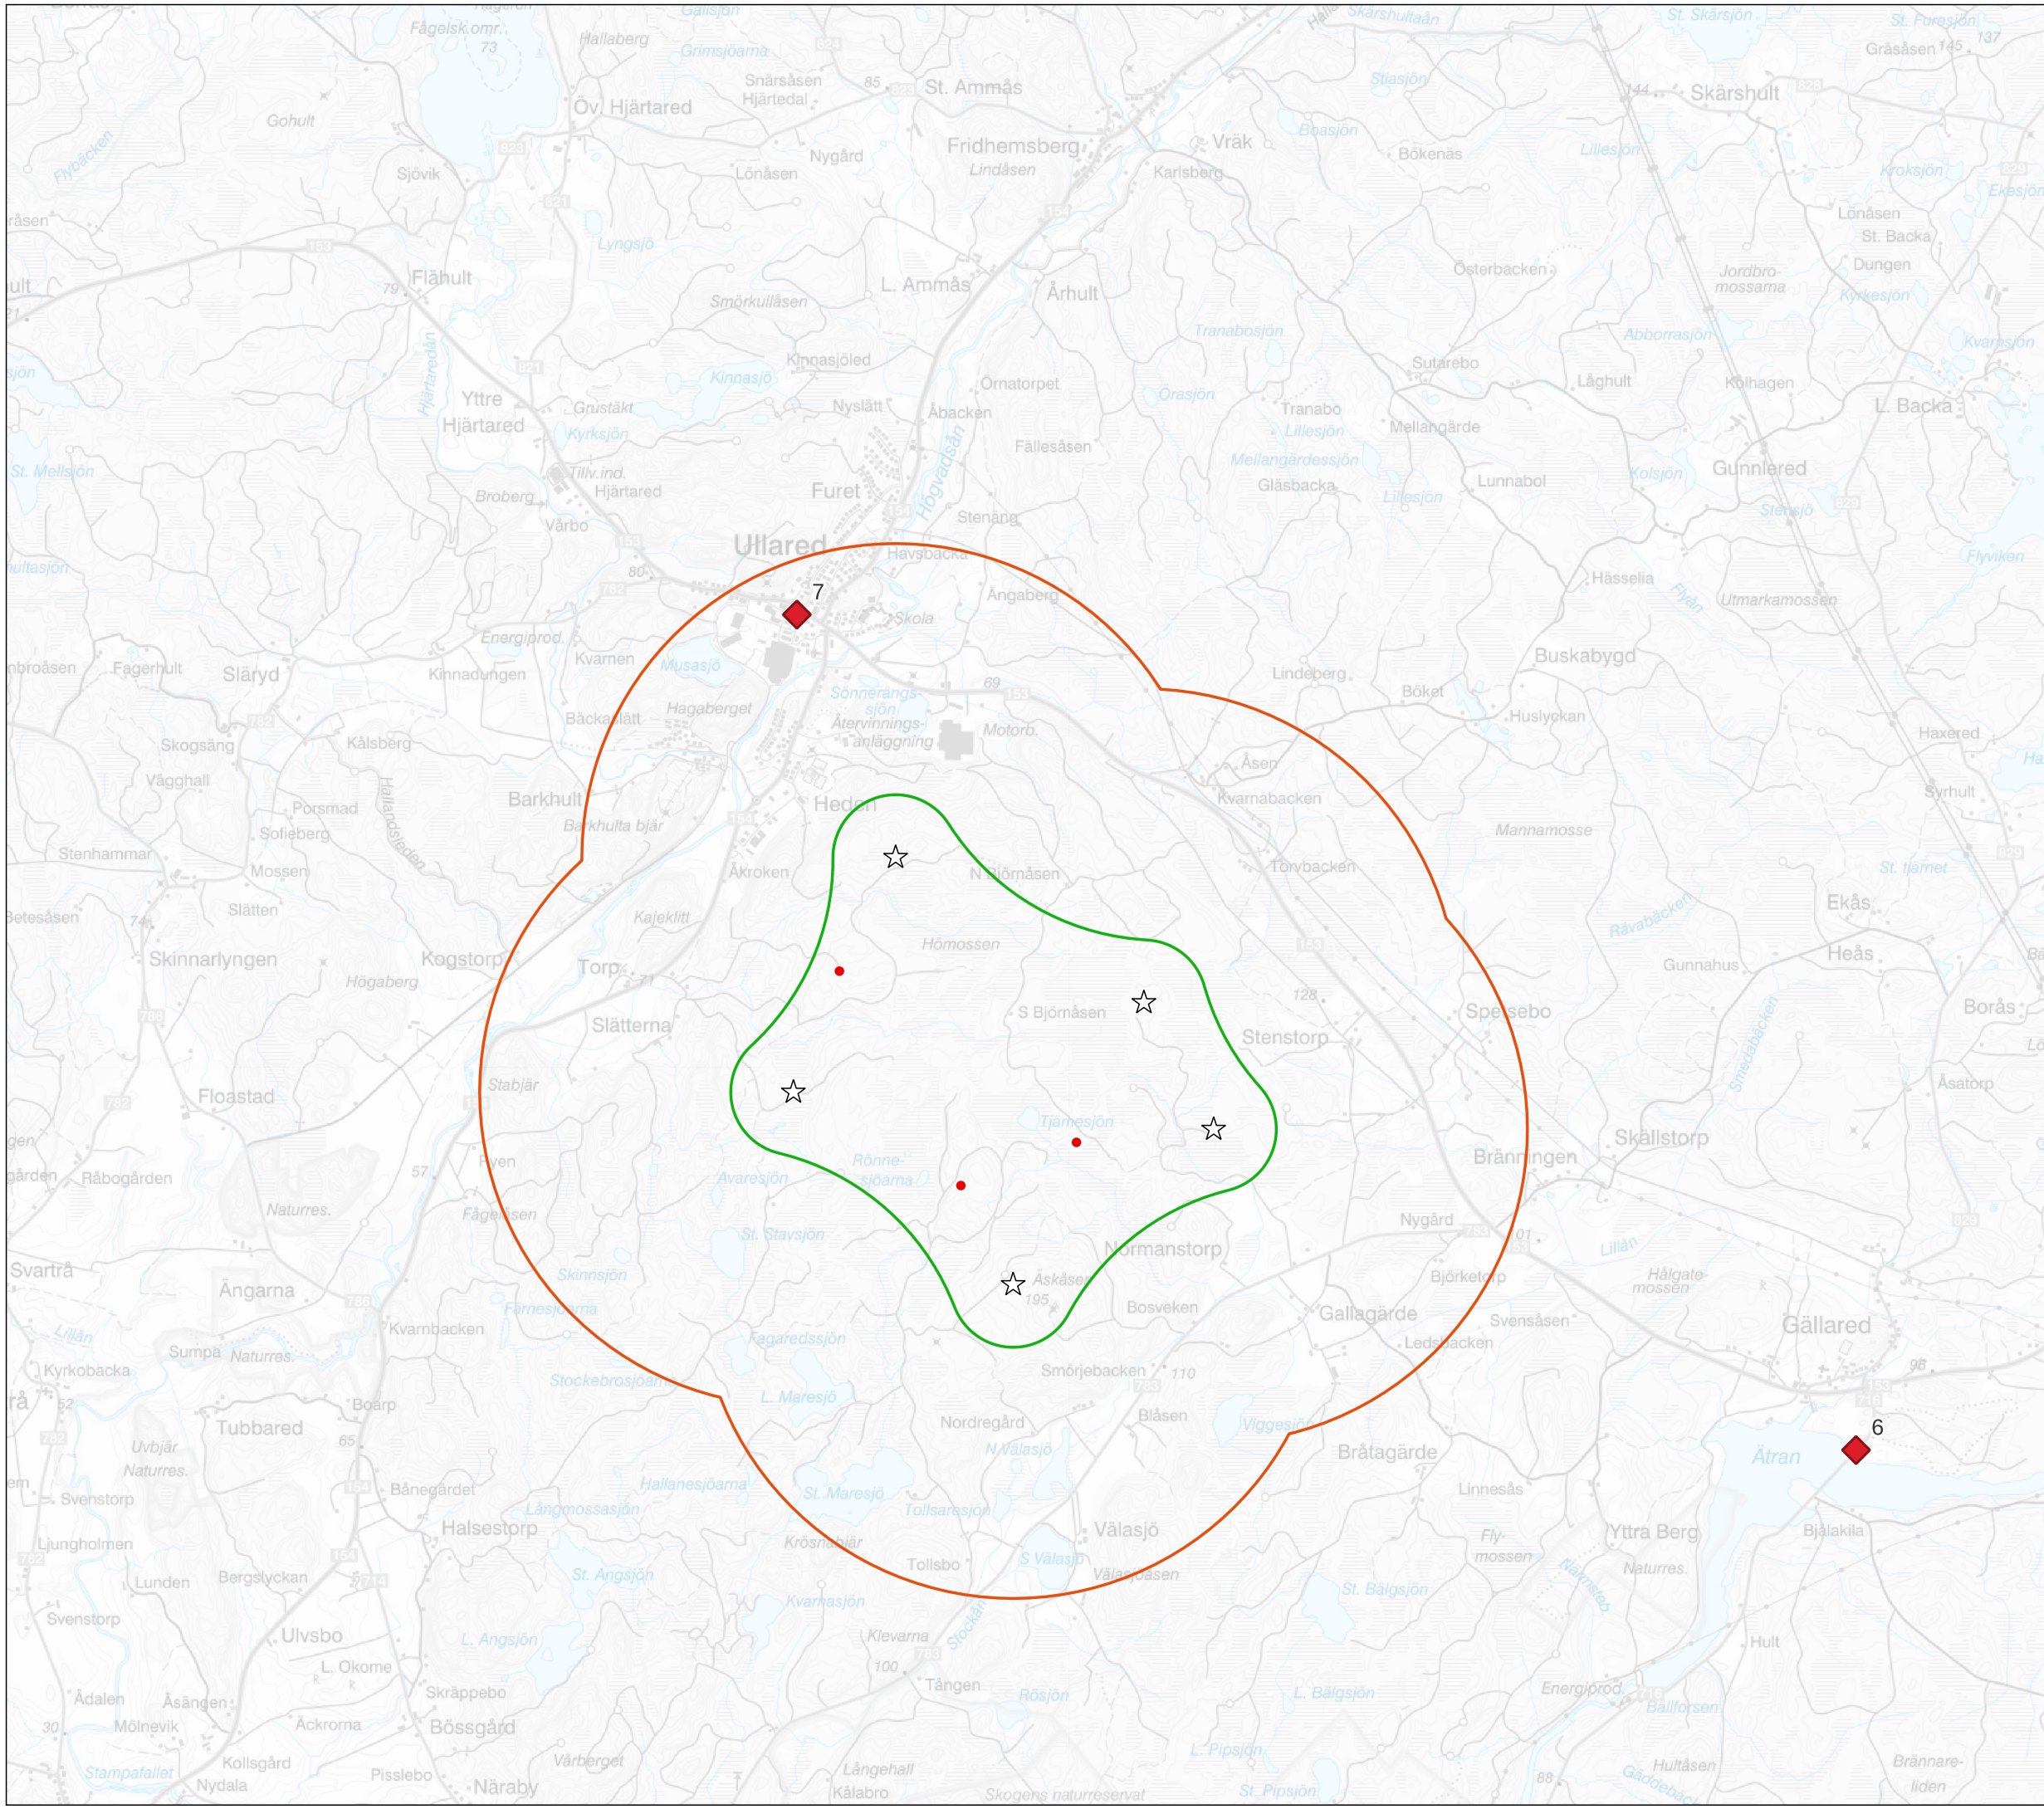

FOTOPUNKT 6, VÄG 716

Siktpunkt (SR99TM): Ost 368 511
Nord 6 329 594
Höjd

Fotograferingsdatum 2024-04-25
Fotograferingstid 09:50

Kamerans höjd: 1,6 m ovan mark
Montagets riktning: -77°
Montagets synfält: 41° x 27°

Betraktelseavstånd: Dubbla avståndet av montagets höjd

Symboler som visar vindkraftverkens placering. Avstånd till närmsta vindkraftverk är cirka 4.6 km

Vindpark Hömossen. Navhöjd 209 m. Rotordiameter 162 m

FOTOPUNKT 7, ULLARED

Siktunkt (SR99TM):	Ost 361 760 Nord 6 334 918 Höjd	Fotograferingsdatum	2024-11-08
Kamerans höjd:	1,6 m ovan mark	Fotograferingstid	13:00
Montagets riktning:	156°	Betraktelseavstånd:	Dubbla avståndet av montagets höjd
Montagets synfält:	83° x 27°		

Symboler som visar vindkraftverkens placering. Avstånd till närmsta vindkraftverk är cirka 1.7 km

Teckenförklaring

- ◆ Fotopunkt
- ☆ Högintensivt vitt, blinkande ljus
- Lågintensivt rött, fast ljus
- Inre buffert
- Yttre buffert