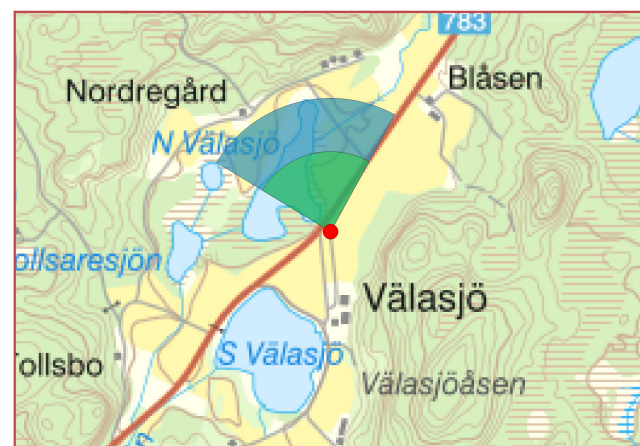

Symboler som visar vindkraftverkens placering. Avstånd till närmsta vindkraftverk är cirka 1.2 km

Vindpark Hömossen. Navhöjd 209 m. Rotordiameter 162 m

FOTOPUNKT 3, ÅRHULT

Siktunkt (SR99TM):	Ost 363 006 Nord 6 337 068 Höjd	Fotograferingsdatum 2024-04-25 Fotograferingstid 09:07
Kamerans höjd:	1,6 m ovan mark	Betraktelseavstånd: Dubbla avståndet av montagets höjd
Montagets riktning:	177°	
Montagets synfält:	41° x 27°	

Symboler som visar vindkraftverkens placering. Avstånd till närmsta vindkraftverk är cirka 3.7 km

Vindpark Hömossen. Navhöjd 209 m. Rotordiameter 162 m

FOTOPUNKT 4, VÄLASJÖ

Siktpunkt (SR99TM): Ost 363 550
Nord 6 329 305
Höjd

Fotograferingsdatum 2024-04-25
Fotograferingstid 10:21

Kamerans höjd: 1,6 m ovan mark
Montagets riktning: -15°
Montagets synfält: 88° x 54°

Betraktelseavstånd: Dubbla avståndet av montagets höjd

Symboler som visar vindkraftverkens placering. Avstånd till närmsta vindkraftverk är cirka 1.4 km