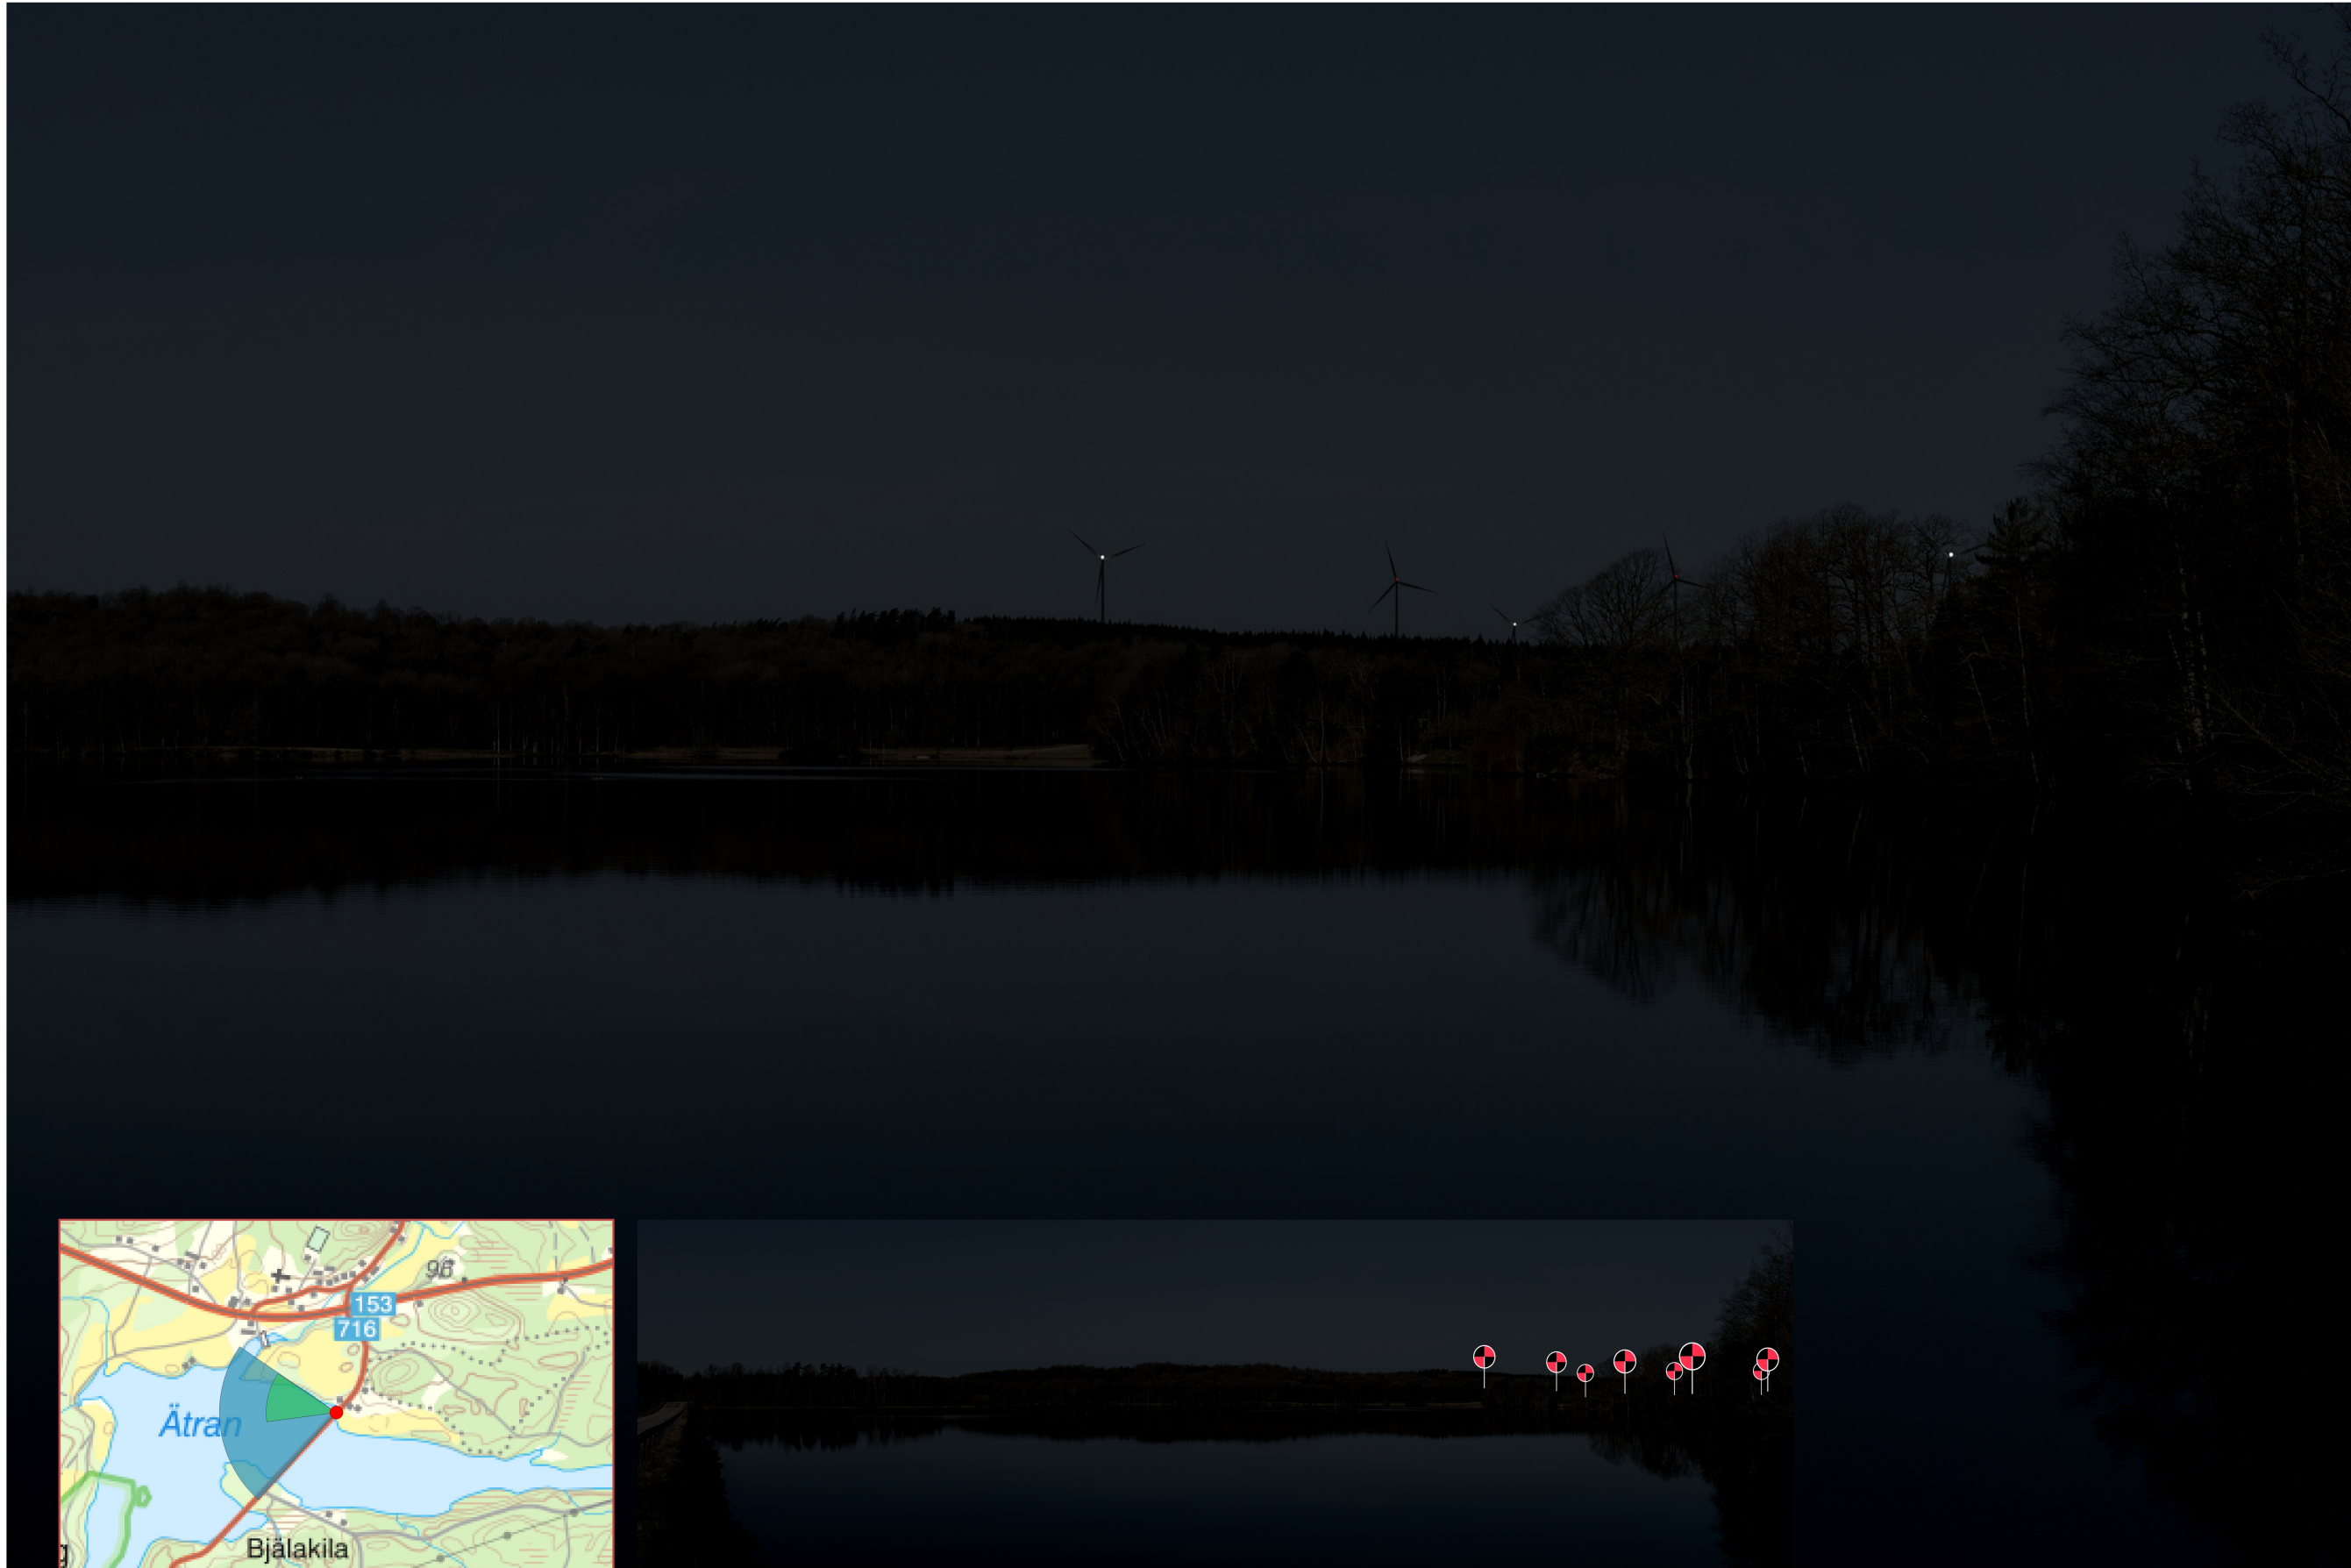

Vindpark Hömossen. Navhöjd 209 m. Rotordiameter 162 m

FOTOPUNKT 6, VÄG 716

Siktpunkt (SR99TM): Ost 368 511
Nord 6 329 594
Höjd

Fotograferingsdatum 2024-04-25
Fotograferingstid 09:50

Kamerans höjd: 1,6 m ovan mark
Montagets riktning: -77°
Montagets synfält: 41° x 27°

Betraktelseavstånd: Dubbla avståndet av montagets höjd

Symboler som visar vindkraftverkens placering. Avstånd till närmsta vindkraftverk är cirka 4.6 km