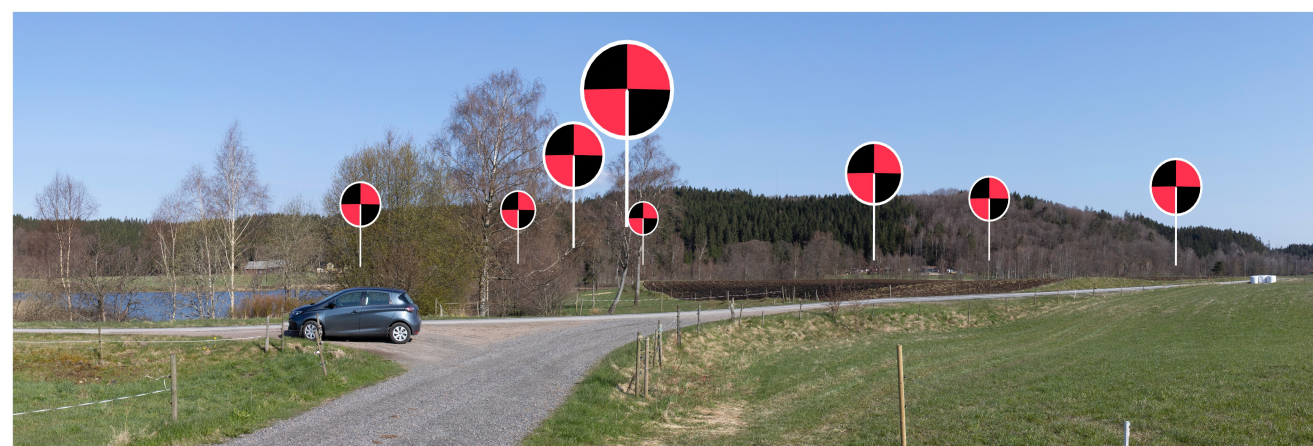

Siktpunkt (SR99TM):	Ost 361 240 Nord 6 333 751 Höjd	Fotograferingsdatum 2024-04-25 Fotograferingstid 08:41
Kamerans höjd:	1,6 m ovan mark	Betraktelseavstånd: Dubbla avståndet av montagetts höjd
Montagetts riktning:	130°	
Montagetts synfält:	88° x 54°	

Symboler som visar vindkraftverkens placering. Avstånd till närmsta vindkraftverk är cirka 1.2 km

Vindpark Hömossen. Navhöjd 209 m. Rotordiameter 162 m

FOTOPUNKT 3, ÅRHULT

Siktunkt (SR99TM):	Ost 363 006 Nord 6 337 068 Höjd	Fotograferingsdatum 2024-04-25 Fotograferingstid 09:07
Kamerans höjd:	1,6 m ovan mark	Betraktelseavstånd: Dubbla avståndet av montagets höjd
Montagets riktning:	177°	
Montagets synfält:	41° x 27°	

Symboler som visar vindkraftverkens placering. Avstånd till närmsta vindkraftverk är cirka 3.7 km

Vindpark Hömossen. Navhöjd 209 m. Rotordiameter 162 m

FOTOPUNKT 4, VÄLASJÖ

Siktpunkt (SR99TM): Ost 363 550
Nord 6 329 305
Höjd

Fotograferingsdatum 2024-04-25
Fotograferingstid 10:21

Kamerans höjd: 1,6 m ovan mark
Montagets riktning: -15°
Montagets synfält: 88° x 54°

Betraktelseavstånd: Dubbla avståndet av montagets höjd

Symboler som visar vindkraftverkens placering. Avstånd till närmsta vindkraftverk är cirka 1.4 km